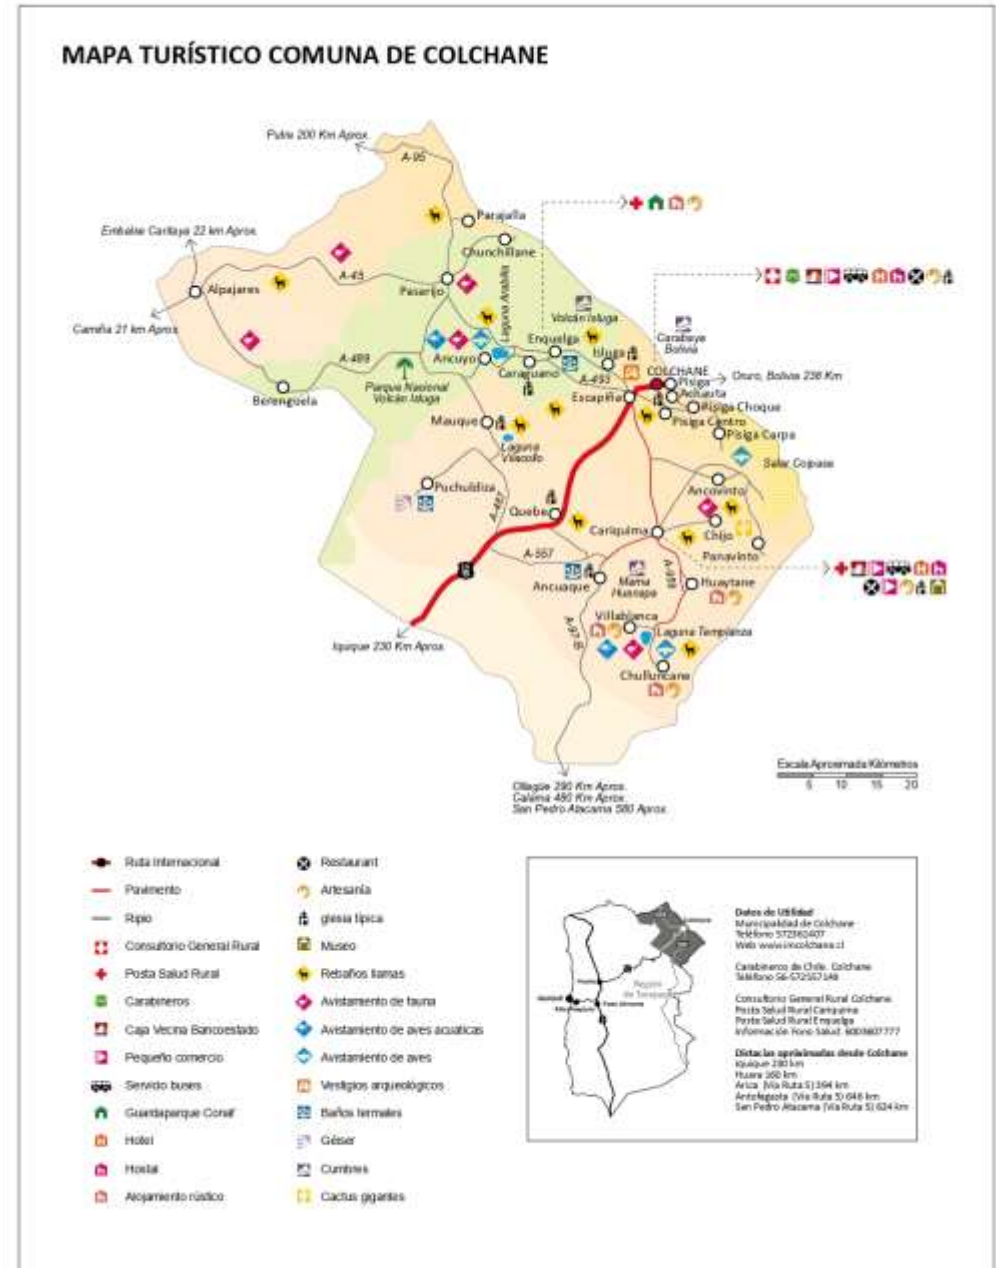

JYTAR MARKASARU

Cooperativa de Trabajo Turismo
Rural de Colchane Limitada

RUTA COLCHANE

Programa Cariquima 2 días/1 noche

RUTA COLCHANE: Cariquima dos días y una noche

Tour incluye:

- Traslado Iquique/Cariquima/Iquique
- Desayuno
- Taller de artesanías
- Taller de música “bandola”
- Almuerzo
- Visita al Bosque de Cactus
- Cena
- Alojamiento en Cariquima
- Desayuno día 2
- Pastoreo
- Almuerzo día 2

PROGRAMA DÍA 1

Hora	Actividad
05:30-06:30	Salida desde Iquique
09:30-10:00	Desayuno
10:00-10:15	Bienvenida en salón de recepción.
10:15-11:15	Muestra de artesanía textil aymara y hierbas medicinales.
11:30-12:30	Taller de música andina (bandolas)
13:00	Almuerzo
14:30-16:30	Visita a bosque de cactus
16:30-17:30	Visita pueblo de Chijo
19:30-20:30	Cena

PROGRAMA DÍA 2

Hora	Actividad
08:00-08:30	Desayuno
09:00-10:30	Pastoreo sector Laguna Templanza
11:00-12:00	Visita a Laguna Turuna
12:15-13:30	Visita a Termas de Ancuaque
14:00-15:00	Almuerzo
15:00-15:30	Recorrido por plaza y museo de Cariquima
15:45	Retorno a a Iquique

* Los tiempos estimados en el programa pueden variar según las condiciones del viaje, tiempo y aclimatación de los pasajeros.

TARIFA

- Tarifa por persona: \$150,000
- Tarifa NO incluye entrada a Termas.
- El tour parte con un mínimo de 6 personas.
- Reservas con una semana de anticipación